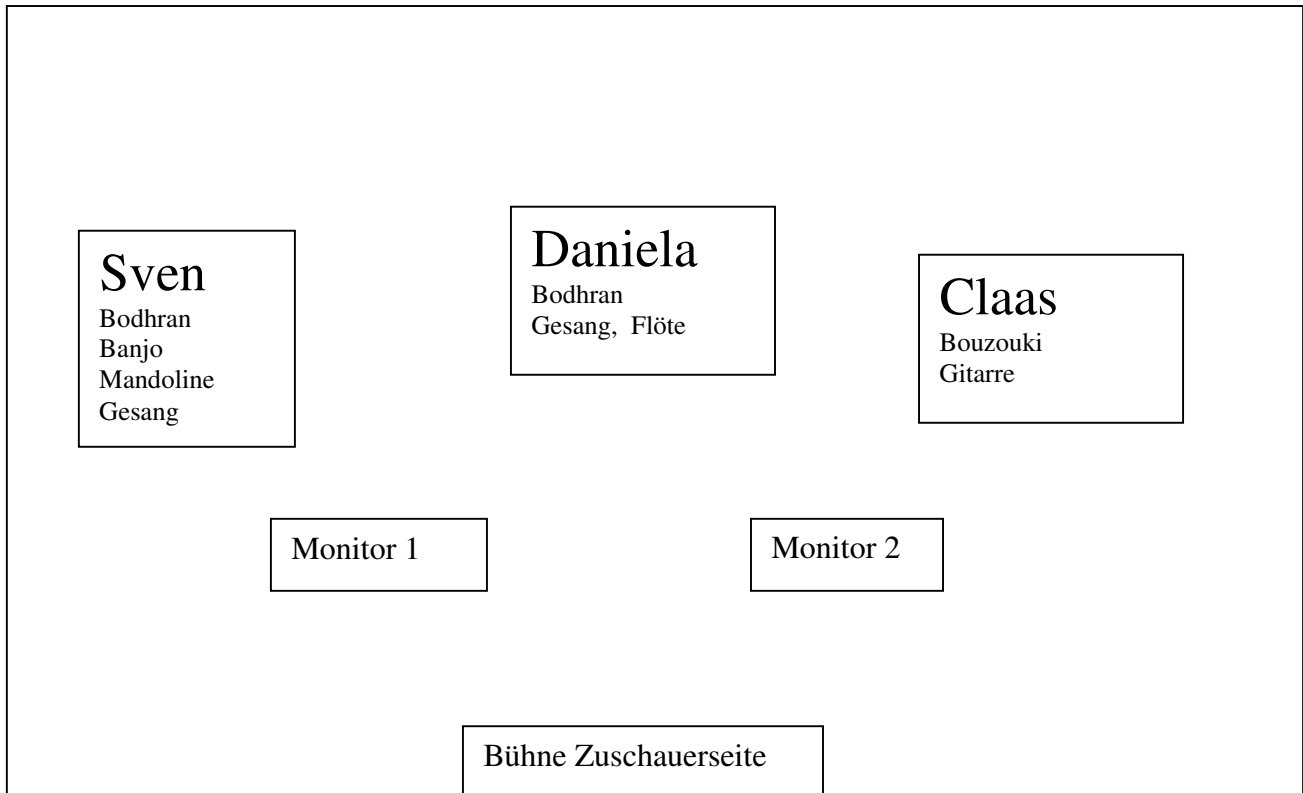

Technical Rider Bottle of Rain

Verwendete Anschlüsse:

SVEN Bodhran (6,35 mm Klinke)
 Banjo (XLR)
 Mandoline (6,35 mm Klinke)
 Gesang (XLR)

DANIELA
 Bodhran (XLR, Phantomspeisung!)
 Gesang, Whistle (XLR)

CLAAS
 Gitarre (XLR)
 Bouzouki (6,35 mm Klinke)
 Gesang (XLR)